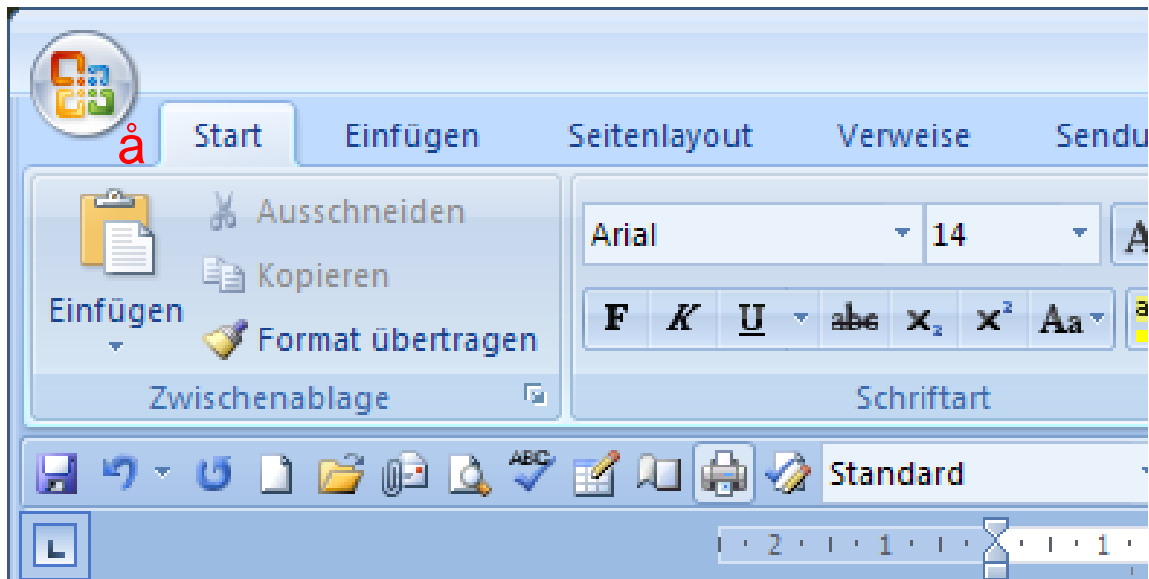

Groß/Kleinschreibung nach Zeilenumbruch bei Word 2007 ändern

Es nervt, wenn nach einem Zeilenumbruch der erste Buchstabe des Wortes am Anfang der neuen Zeile **GROSS GESCHRIEBEN** wird, obwohl er nicht groß geschrieben werden soll. Das kann wie folgt geändert werden.

1. links Klick auf das Office Symbol