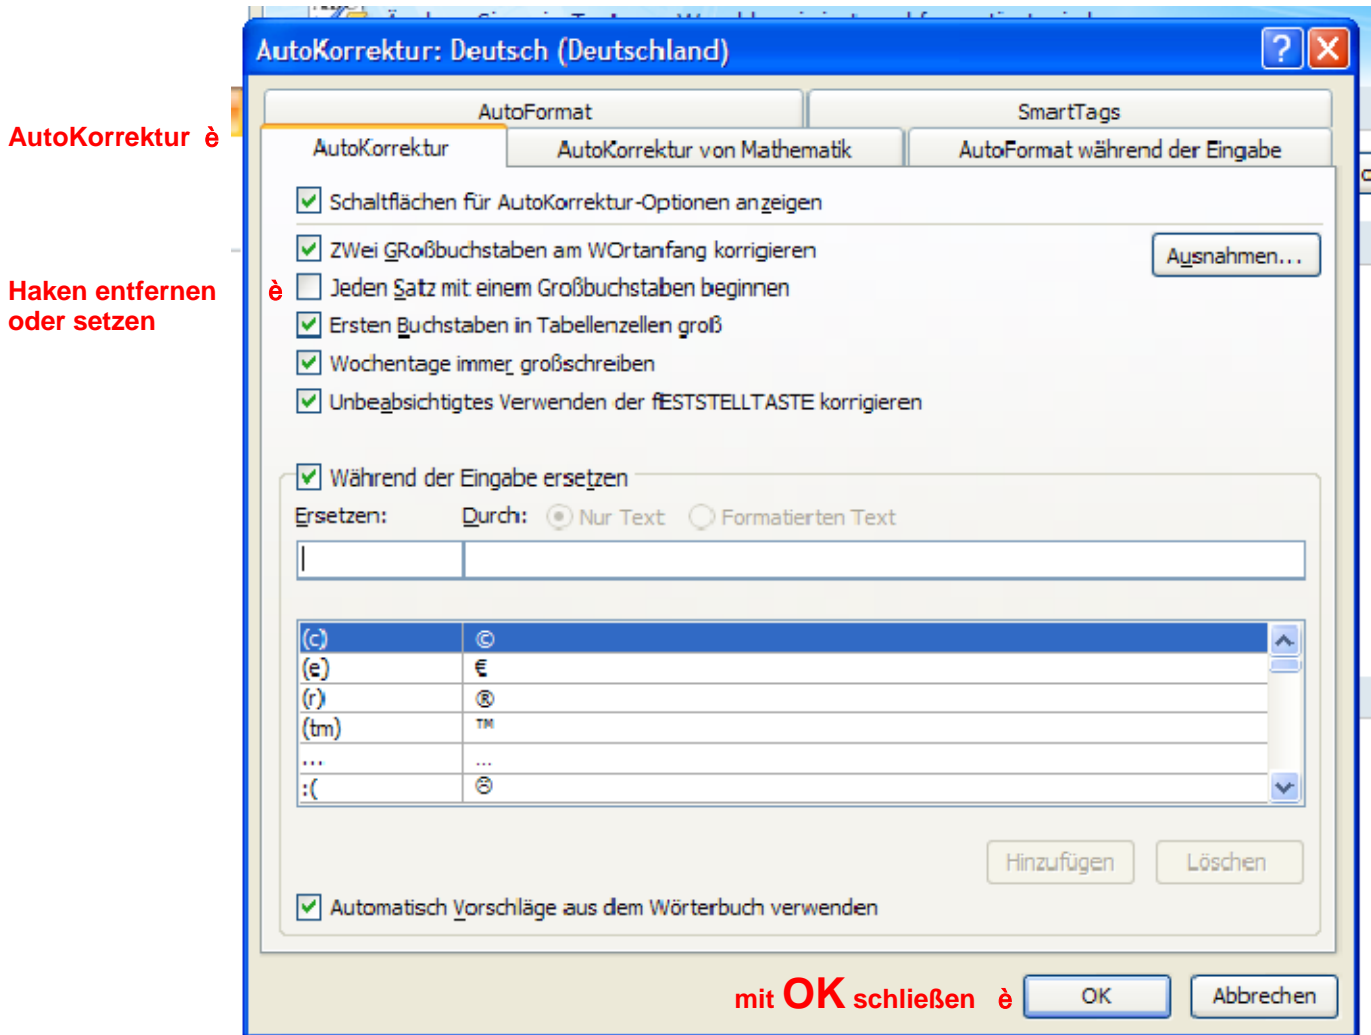

1. links Klick auf das Office Symbol

2. im sich öffnenden Fenster links Klick auf **Word - Optionen**

3. im nachfolgenden Fenster links Klick in der Reihenfolge

1. Dokumentprüfung und danach 2. auf Autokorrektur-Optionen

4. im nächsten Fenster links Klick in der Reihenfolge

Nun sollte der „SCHADEN“ behoben sein

Viel Erfolg!!!