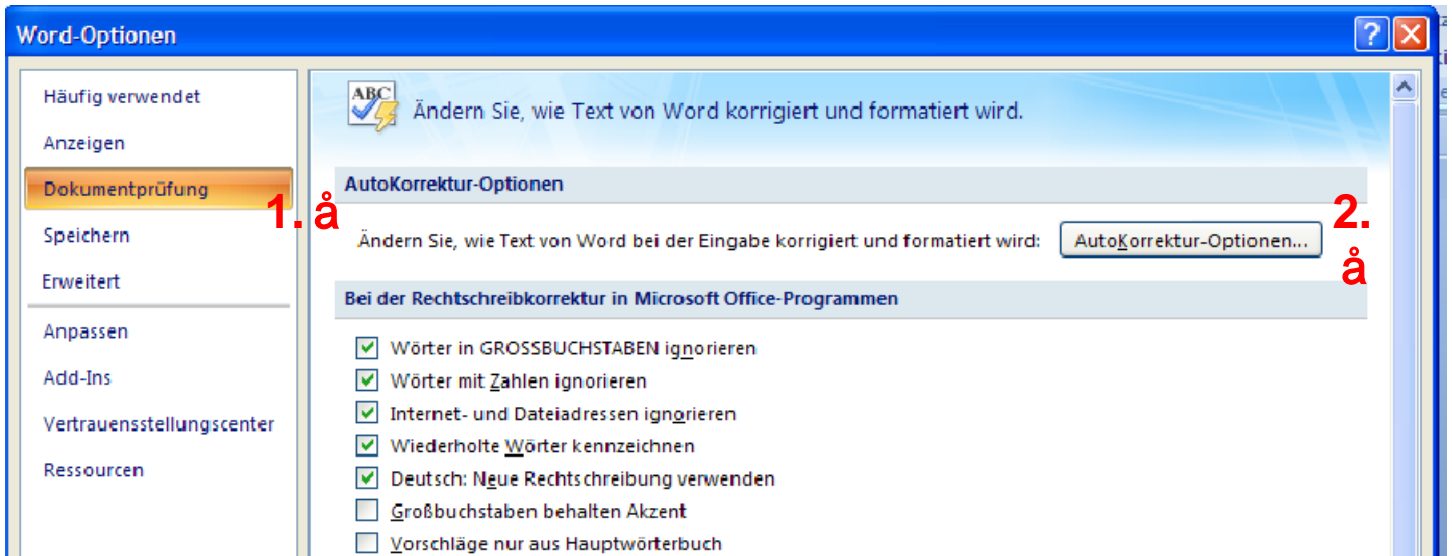

1. links Klick auf das Office Symbol

2. im sich öffnenden Fenster links Klick auf **Word - Optionen**

3. im nachfolgenden Fenster links Klick in der Reihenfolge

1. Dokumentprüfung und danach 2. auf Autokorrektur-Optionen

4. im nächsten Fenster links Klick in der Reihenfolge

Nun sollte der „SCHADEN“ behoben sein

Viel Erfolg!!!